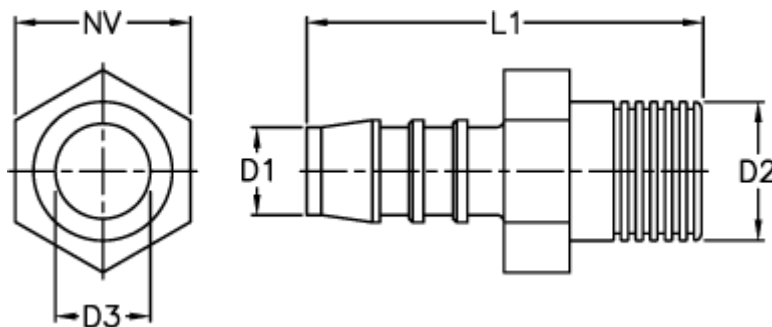

Article number: 027108904006

Description: Norma hose coupling GES 6 / M12x1,5

Measures

D1 = 6

D2 = M12 x 1,5

D3 = 4.0

L1 = 37.5

NV = 14